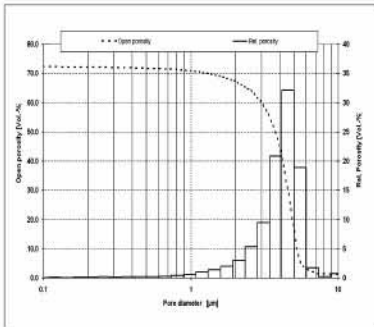

微孔尺寸分布
(压汞法)